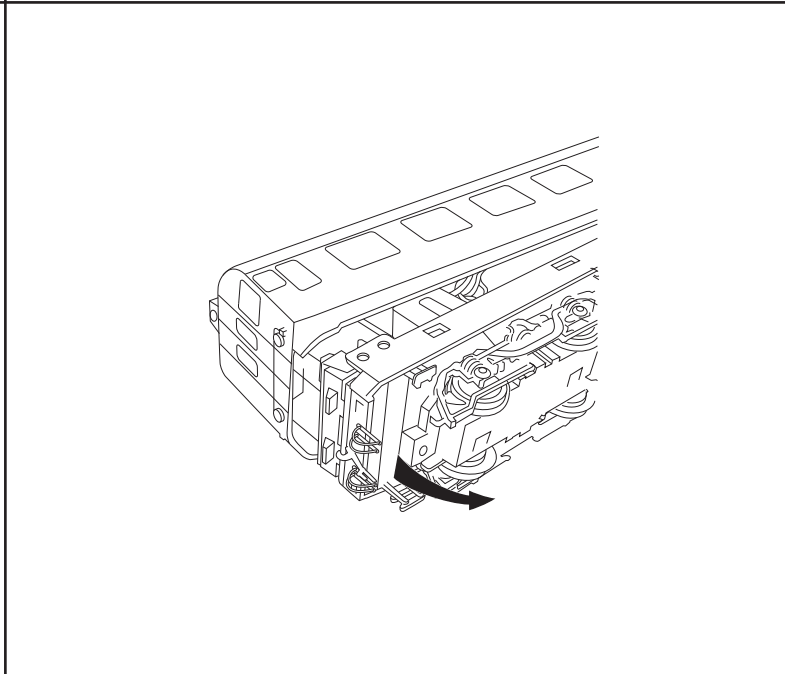

LISTA RICAMBI / ERSATZTEILLISTE / LIST OF SPARES

N° parte Art.Nr. Item No.	Descrizione Bezeichnung Description	Unità Einheit Unit	HR2278 HR2279
1	Carrozzeria (1) Gehäuse (1) Body shell (1)	1	HR2278/01
2	Carrozzeria (2) Gehäuse (2) Body shell (2)	1	HR2278/02
3	Particolari tetto Dach-Details Roof accessories	1	HR2278/03
4	Scheda circuito stampato luci Lichtleiterplatte Lights board	1	HR2278/04
5	Scheda principale a circuiti Stampati Hauptleiterplatte Main PCB board	1	HR2278/05
6	Vite senza fine Antriebschnecke Worm gear	1	HR2278/06
7	Giunto cardanico Kardan Cardan	1	HR2278/07
8	Confezione motore Motor-Satz Motor Pack	1	HR2278/08
9	Confezione complessivo/ Respingente Baugruppen/ Puffer-Satz Assembly/ Buffer Pack	1	HR2278/09
10	Confezione attacco Kupplungssatz Coupling pack	1	HR2278/10
11	Trasmissione Antrieb Drive Unit	1	HR2278/11
12	Coperchio vite senza fine Getriebeabdeckung Worm gear cover	1	HR2278/12
13	Scatola ingranaggi Getriebekasten Gears box	1	HR2278/13

LISTA RICAMBI / ERSATZTEILLISTE / LIST OF SPARES

N° parte Art.Nr. Item No.	Descrizione Bezeichnung Description	Unità Einheit Unit	HR2278 HR2279
14	Ingranaggis Zahnräder Gears	1	HR2278/14
15	Azionamento set ruote Radsatz für Antrieb Wheel set (drive unit)	1	HR2278/15
16	Pneumatici Trazione Haftreifen Traction Tyres Pack	2	HR2278/16
17	Carrello (senza ruote) Drehgestell (ohne Räder) Bogie Assembly (without wheels)	1	HR2278/17
18	Carrello Drehgestell Complete bogie	1	HR2278/18
19	Set ruote Radsatz Wheel set	1	HR2278/19
20	Carrello (senza ruote) Drehgestell (ohne Räder) Bogie Assembly (without wheels)	1	HR2278/20
21	Scheda secondario a circuiti Stampati Leiterplatte für Dummy Secondary PCB board	1	HR2278/21