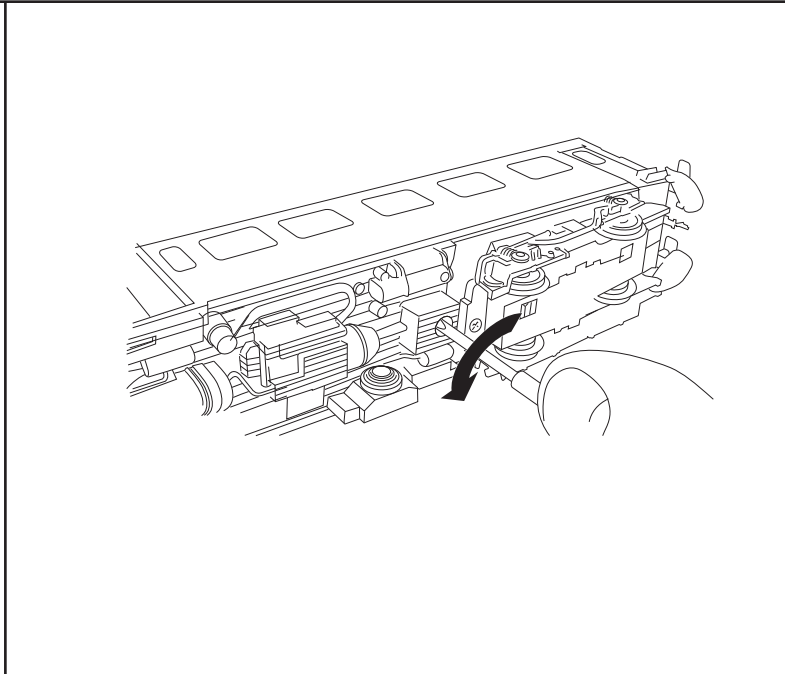

LISTA RICAMBI / ERSATZTEILLISTE / LIST OF SPARES

N° parte Art.Nr. Item No.	Descrizione Bezeichnung Description	Unità Einheit Unit	HR2278 HR2279
1	Carrozzeria (1) Gehäuse (1) Body shell (1)	1	HR2278/01
2	Carrozzeria (2) Gehäuse (2) Body shell (2)	1	HR2278/02
3	Particolari tetto Dach-Details Roof accessories	1	HR2278/03
4	Scheda circuito stampato luci Lichtleiterplatte Lights board	1	HR2278/04
5	Scheda principale a circuiti Stampati Hauptleiterplatte Main PCB board	1	HR2278/05
6	Vite senza fine Antriebschnecke Worm gear	1	HR2278/06
7	Giunto cardanico Kardan Cardan	1	HR2278/07
8	Confezione motore Motor-Satz Motor Pack	1	HR2278/08
9	Confezione complessivo/ Respingente Baugruppen/ Puffer-Satz Assembly/ Buffer Pack	1	HR2278/09
10	Confezione attacco Kupplungssatz Coupling pack	1	HR2278/10
11	Trasmissione Antrieb Drive Unit	1	HR2278/11
12	Coperchio vite senza fine Getriebeabdeckung Worm gear cover	1	HR2278/12
13	Scatola ingranaggi Getriebekasten Gears box	1	HR2278/13