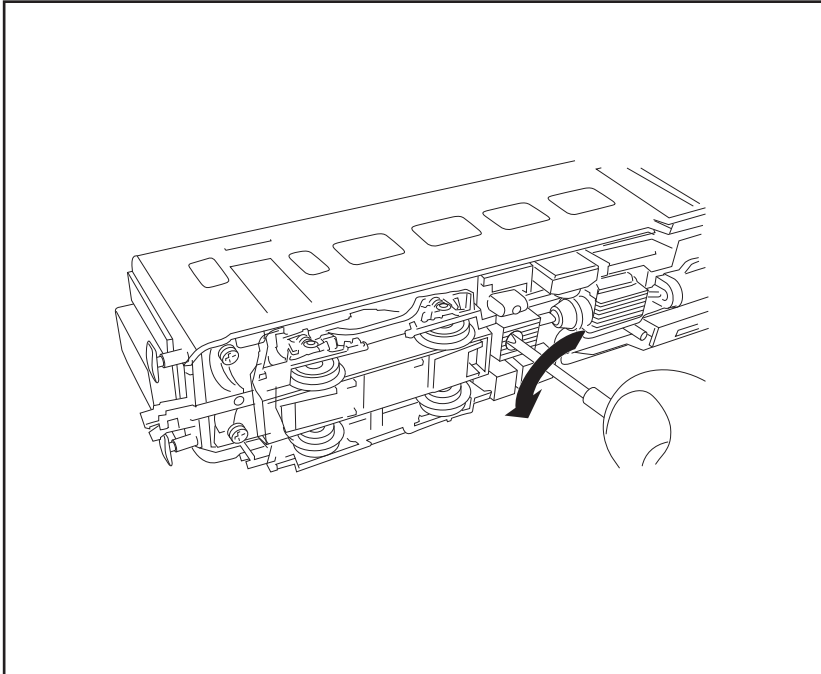

LISTA RICAMBI / ERSATZTEILLISTE / LIST OF SPARES

N° parte Art.Nr. Item No.	Descrizione Bezeichnung Description	Unità Einheit Unit	HR2278 HR2279
1	Carrozzeria (1) Gehäuse (1) Body shell (1)	1	HR2278/01
2	Carrozzeria (2) Gehäuse (2) Body shell (2)	1	HR2278/02
3	Particolari tetto Dach-Details Roof accessories	1	HR2278/03
4	Scheda circuito stampato luci Lichtleiterplatte Lights board	1	HR2278/04
5	Scheda principale a circuiti Stampati Hauptleiterplatte Main PCB board	1	HR2278/05
6	Vite senza fine Antriebschnecke Worm gear	1	HR2278/06
7	Giunto cardanico Kardan Cardan	1	HR2278/07
8	Confezione motore Motor-Satz Motor Pack	1	HR2278/08
9	Confezione complessivo/ Respingente Baugruppen/ Puffer-Satz Assembly/ Buffer Pack	1	HR2278/09
10	Confezione attacco Kupplungssatz Coupling pack	1	HR2278/10
11	Trasmissione Antrieb Drive Unit	1	HR2278/11
12	Coperchio vite senza fine Getriebeabdeckung Worm gear cover	1	HR2278/12
13	Scatola ingranaggi Getriebekasten Gears box	1	HR2278/13